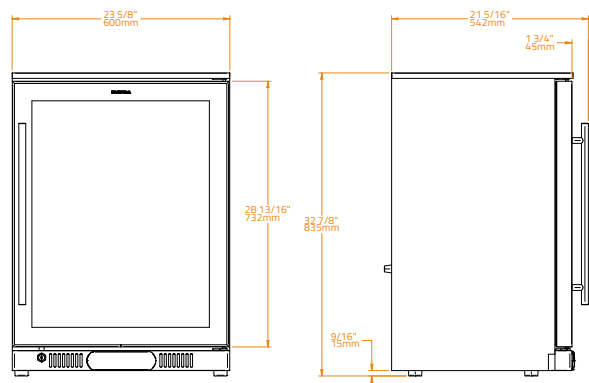

SPECIFICATIONS · CARACTERÍSTICAS

Dimensions · Medidas

W 60 x D 50 x H 84 cm

Climate Class · Clase Climática

N-ST

Capacity · Capacidad

128L

Door · Puerta

Self closing premium triple layer anti-UV frameless full-glass door
Puerta con cierre automático de vidrio premium de triple capa anti UV sin marco

Temperature Range · Rango Temperatura

2°C~10°C

Refrigerant · Refrigerante

R600a

Interior Light · Iluminación Interior

LED