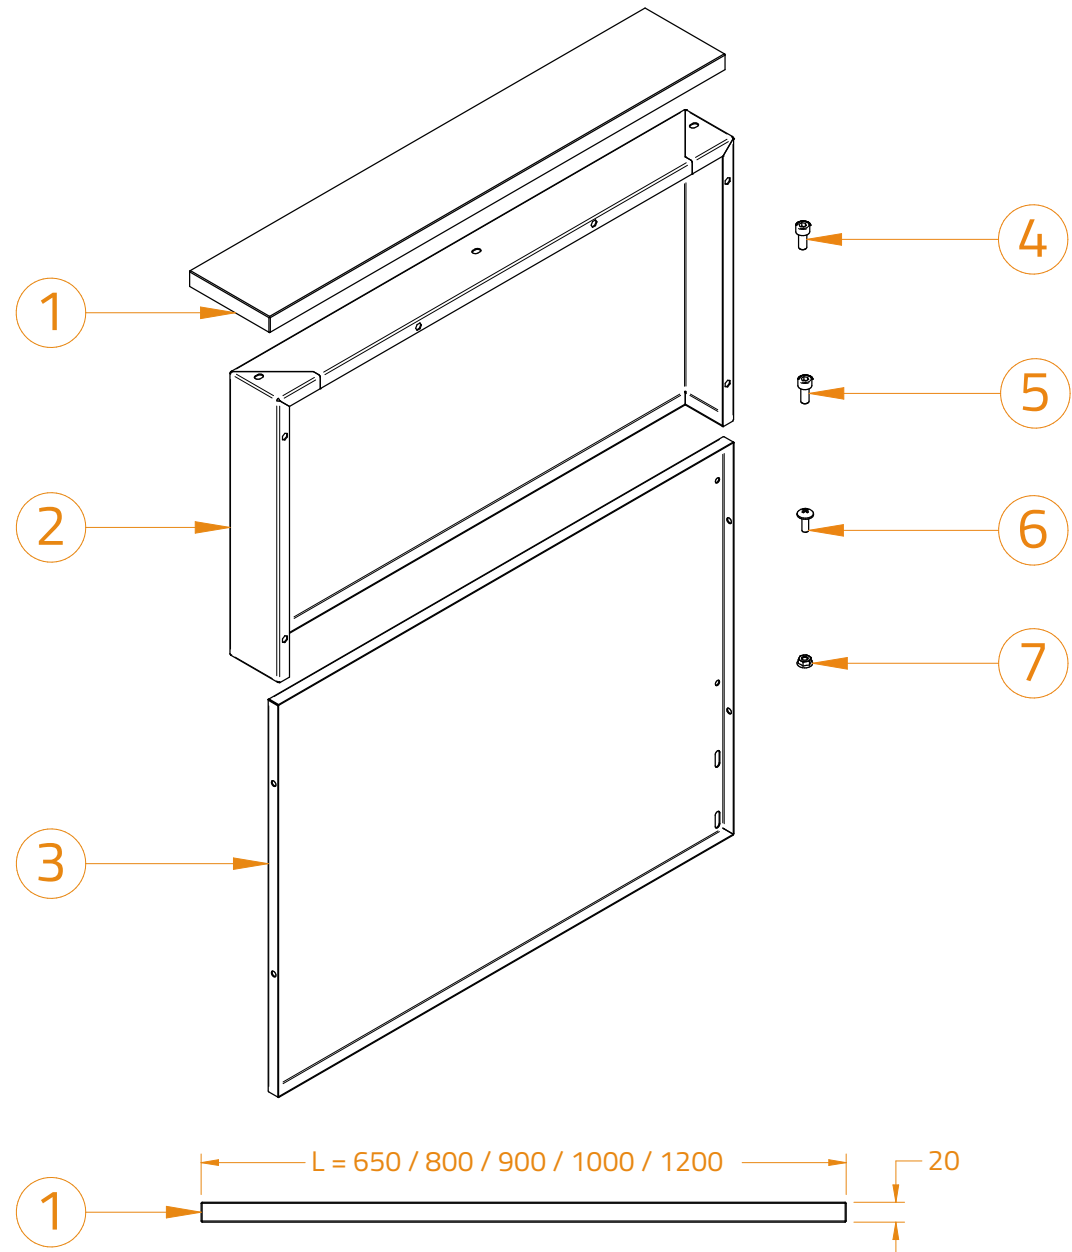

WALL MONTAGE

WALL MONTAJE / WALL MONTAGE / WALL MONTAGE / WALL MONTAGGIO

BRABURA

GRILLS

ITEM	NAME/NOMBRE/NAME/NOM/NOME	QTY
1	WOOD TOP	1
2	WALL FRONT	1
3	WALL BACK	1
4	SCREW M5x12	10
5	SCREW M6x12	3
6	SCREW M4x12 ROUNDHEAD	2
7	M4 NUT	2

*4 pcs M5x12 screw are used to mount Standing Bars to modules.

*4 tornillos M5x12 se utilizan para montar las Standing Bars en los módulos.

*4 pcs M5x12-Schrauben werden verwendet, um die Standing Bars an den Modulen zu montieren.

*4 vis M5x12 sont utilisées pour monter les Standing Bars sur les modules.

*4 viti M5x12 vengono utilizzate per montare i montanti di Standing Bars sui moduli.

TOOLS REQUIRED