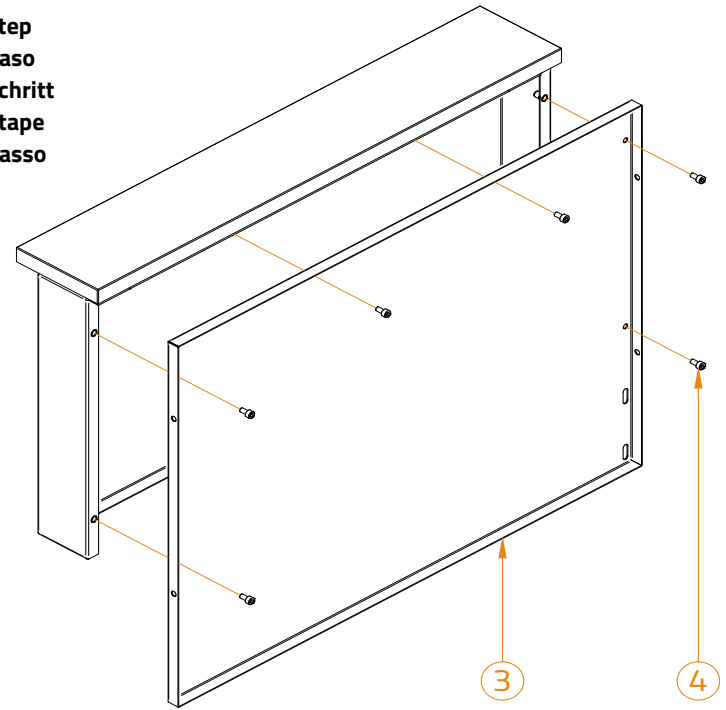

02 Step
Paso
MO Schritt
DU Étape
LA Passo