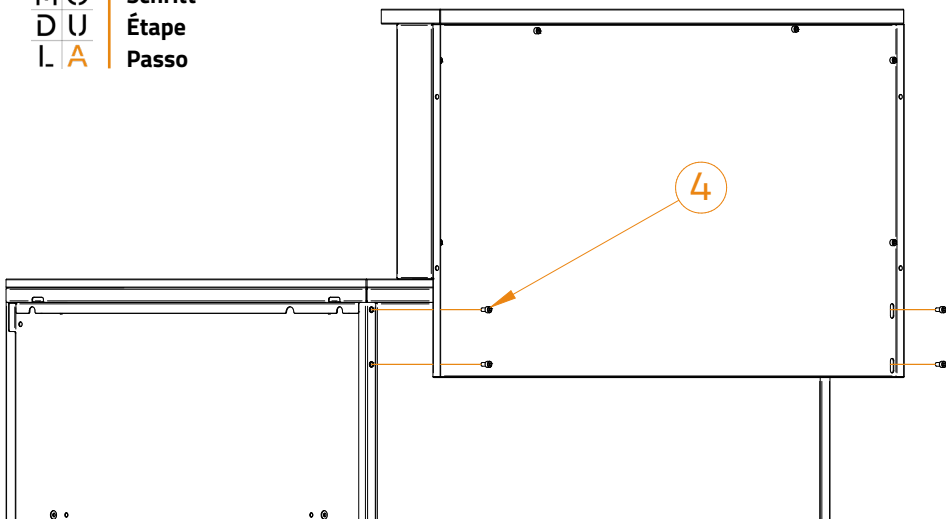

03 Step
Paso
MO Schritt
DU Étape
LA Passo