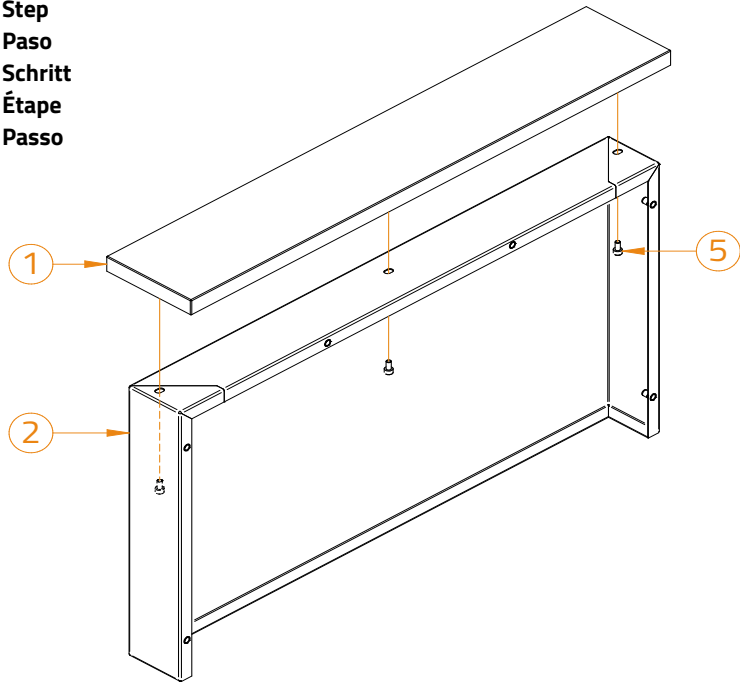

*4 pcs M5x12 screw are used to mount Standing Bars to modules.

*4 tornillos M5x12 se utilizan para montar las Standing Bars en los módulos.

*4 pcs M5x12-Schrauben werden verwendet, um die Standing Bars an den Modulen zu montieren.

*4 vis M5x12 sont utilisées pour monter les Standing Bars sur les modules.

*4 viti M5x12 vengono utilizzate per montare i montanti di Standing Bars sui moduli.

TOOLS REQUIRED

01 Step
Paso
MO Schritt
DU Étape
LA Passo