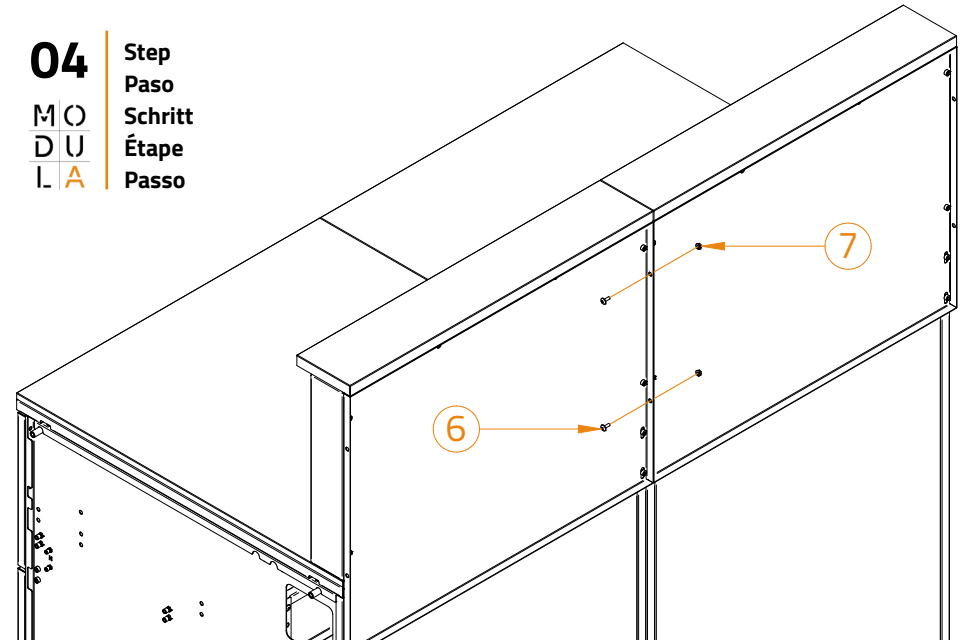

04 Step
Paso
MO Schritt
DU Étape
LA Passo