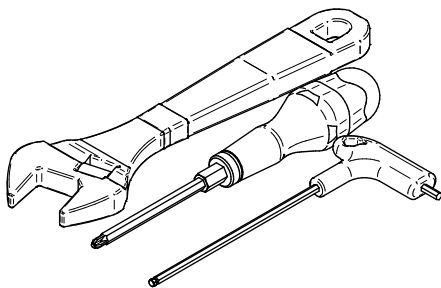

WALL MONTAGE

WALL MONTAJE / WALL MONTAGE / WALL MONTAGE / WALL MONTAGGIO

BRABURA

GRILLS

ITEM	NAME/NOMBRE/NAME/NOM/NOME	QTY
1	WOOD TOP	1
2	WALL FRONT	1
3	WALL BACK	1
4	SCREW M5x12	10
5	SCREW M6x12	3
6	SCREW M4x12 ROUNDHEAD	2
7	M4 NUT	2

*4 pcs M5x12 screw are used to mount Standing Bars to modules.

*4 tornillos M5x12 se utilizan para montar las Standing Bars en los módulos.

*4 pcs M5x12-Schrauben werden verwendet, um die Standing Bars an den Modulen zu montieren.

*4 vis M5x12 sont utilisées pour monter les Standing Bars sur les modules.

*4 viti M5x12 vengono utilizzate per montare i montanti di Standing Bars sui moduli.

TOOLS REQUIRED